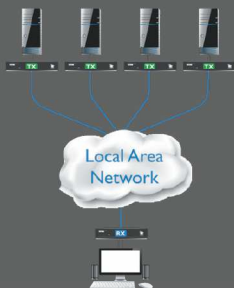

ADDERLINK XDIP | Eine Box - Viele Lösungen über IP

1 Bediener
ZU
1 entfernten PC

Mehrere Bediener
ZU
1 Computer

1 Bediener
ZU
mehreren Computern

Mehrere Bediener
ZU
mehreren Computern

Weitere Features

- ▶ Einfach installierbar und erweiterbar über IP
- ▶ Unterstützt Touchscreens über USB
- ▶ Lokaler Konsolen-Anschluss am Sender
- ▶ Lokaler PC-Anschluss am Empfänger (inkl. 2-port KVM-Switch)
- ▶ OSD-Menü, Hotkeys, Passwort
- ▶ **Optional:** POE-Unterstützung