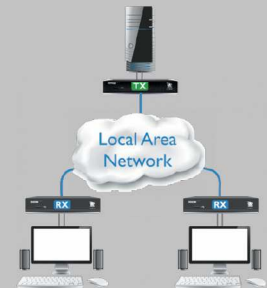

ADDERLINK XDIP | Eine Box - Viele Lösungen über IP

1 Bediener
ZU
1 entfernten PC

Mehrere Bediener
ZU
1 Computer

1 Bediener
ZU
mehreren Computern

Mehrere Bediener
ZU
mehreren Computern

Weitere Features

- ▶ Einfach installierbar und erweiterbar über IP
- ▶ Unterstützt Touchscreens über USB
- ▶ Lokaler Konsolen-Anschluss am Sender
- ▶ Lokaler PC-Anschluss am Empfänger (inkl. 2-port KVM-Switch)
- ▶ OSD-Menü, Hotkeys, Passwort
- ▶ **Optional:** POE-Unterstützung

Kontaktieren Sie uns: Telefon: +49 (89) 840 57 170

Technische Spezifikation

- ▶ Videoschnittstelle: HDMI
- ▶ **Optional:** DVI, Displayport
- ▶ Zusätzliche Schnittstellen: USB, Audio In/Out, LAN
- ▶ Videoauflösung: max. 1920x1200
- ▶ Maximale Entfernung: <100m (1:1) oder >100m (IP)
- ▶ Externes Netzteil 12V, 1,5A
- ▶ FCC-, CE-Zertifiziert