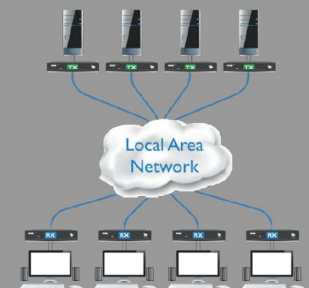

ADDERLINK XDIP | Eine Box - Viele Lösungen über IP

1 Bediener
ZU
1 entfernten PC

Mehrere Bediener
ZU
1 Computer

1 Bediener
ZU
mehreren Computern

Mehrere Bediener
ZU
mehreren Computern

Weitere Features

- ▶ Einfach installierbar und erweiterbar über IP
- ▶ Unterstützt Touchscreens über USB
- ▶ Lokaler Konsolen-Anschluss am Sender
- ▶ Lokaler PC-Anschluss am Empfänger (inkl. 2-port KVM-Switch)
- ▶ OSD-Menü, Hotkeys, Passwort
- ▶ **Optional:** POE-Unterstützung