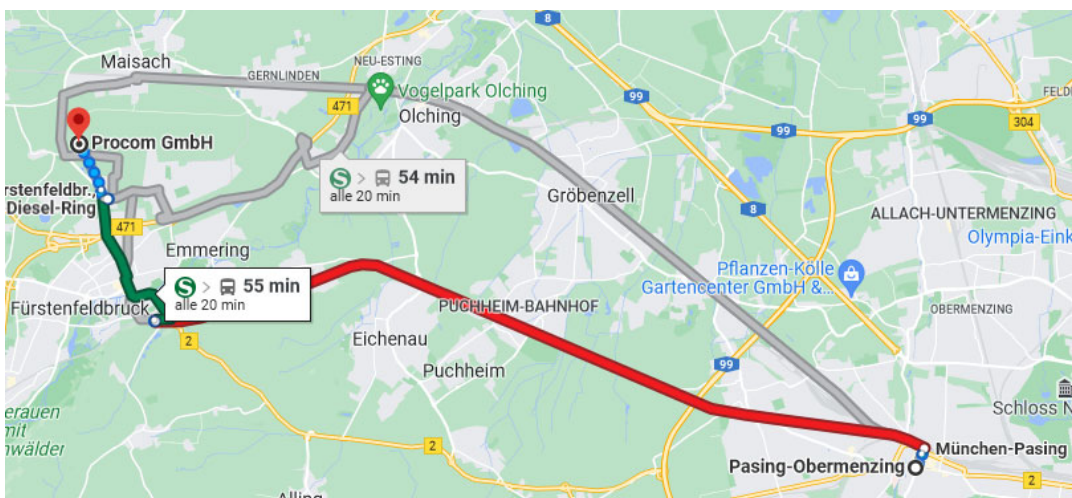

PROCOM GmbH

Am Kugelfang 45
82256-Fürstenfeldbruck
Tel. 08141 3666 427

PROCOM
www.procom-data.de

Anfahrtsskizze mit öffentlichen Nahverkehr,

aus München mit ÖPNV kommend bis Station Fürstenfeldbruck, rote Linie S4 Richtung Geltendorf:
Umstieg in Buslinie 873, Ausstieg bei Station Hugo-Junkers-Straße und 3 Minuten Fußweg.

aus München mit ÖPNV kommend bis Station Maisach, lila Linie S3 Richtung Mammendorf:
Umstieg in Buslinie 873, Ausstieg bei Station Hugo-Junkers-Straße und 4 Minuten Fußweg.

Rufen Sie einfach an,
wenn Sie zum Besuchstermin bei Procom GmbH am S-Bahnhof abgeholt werden möchten!

PROCOM GmbH

Am Kugelfang 45
82256-Fürstenfeldbruck
Tel. 08141 3666 427

PROCOM
www.procom-data.de

Anfahrtsskizze mit PKW

kommend von Autobahn Stuttgart-München A8 oder Autobahnring München-West A99, nord:

PROCOM GmbH

Am Kugelfang 45
82256-Fürstenfeldbruck
Tel. 08141 3666 427

PROCOM
www.procom-data.de

Anfahrtsskizze mit PKW

kommend von Autobahn Lindau-München A96 oder Autobahnring München-West A99, süd: