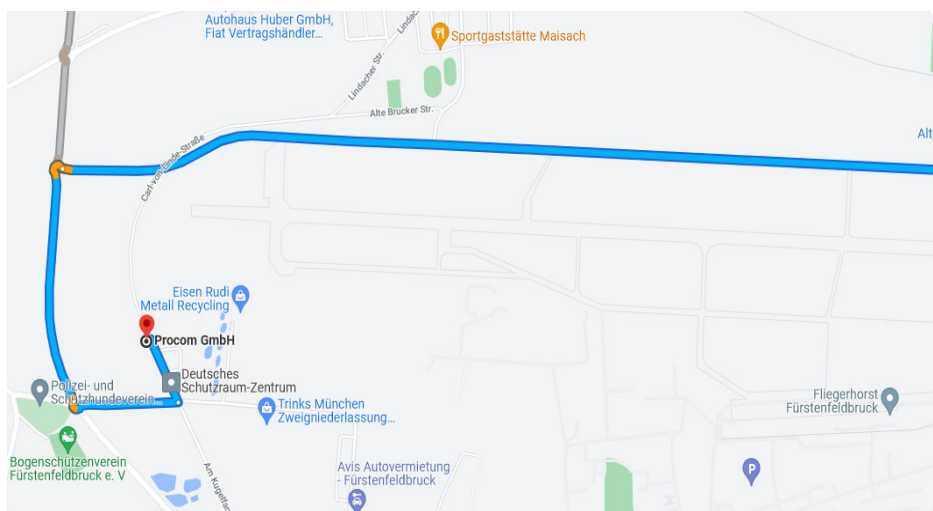

PROCOM GmbH

Am Kugelfang 45
82256-Fürstenfeldbruck
Tel. 08141 3666 427

PROCOM
www.procom-data.de

Anfahrtsskizze mit öffentlichen Nahverkehr,

aus München mit ÖPNV kommend bis Station Fürstenfeldbruck, rote Linie S4 Richtung Geltendorf:
Umstieg in Buslinie 873, Ausstieg bei Station Hugo-Junkers-Straße und 3 Minuten Fußweg.

aus München mit ÖPNV kommend bis Station Maisach, lila Linie S3 Richtung Mammendorf:
Umstieg in Buslinie 873, Ausstieg bei Station Hugo-Junkers-Straße und 4 Minuten Fußweg.

Rufen Sie einfach an,
wenn Sie zum Besuchstermin bei Procom GmbH am S-Bahnhof abgeholt werden möchten!

PROCOM GmbH

Am Kugelfang 45
82256-Fürstenfeldbruck
Tel. 08141 3666 427

PROCOM
www.procom-data.de

Anfahrtsskizze mit PKW

kommend von Autobahn Stuttgart-München A8 oder Autobahnring München-West A99, nord:

PROCOM GmbH

Am Kugelfang 45
82256-Fürstenfeldbruck
Tel. 08141 3666 427

PROCOM
www.procom-data.de

Anfahrtsskizze mit PKW

kommend von Autobahn Lindau-München A96 oder Autobahnring München-West A99, süd: