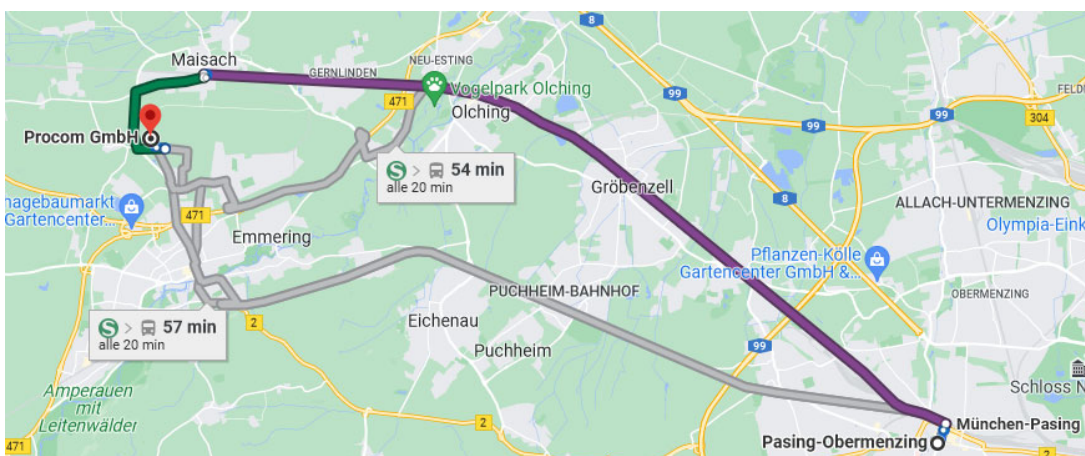

PROCOM GmbH

Am Kugelfang 45
82256-Fürstenfeldbruck
Tel. 08141 3666 427

PROCOM
www.procom-data.de

Anfahrtsskizze mit öffentlichen Nahverkehr,

aus München mit ÖPNV kommend bis Station Fürstenfeldbruck, rote Linie S4 Richtung Geltendorf:
Umstieg in Buslinie 873, Ausstieg bei Station Hugo-Junkers-Straße und 3 Minuten Fußweg.

aus München mit ÖPNV kommend bis Station Maisach, lila Linie S3 Richtung Mammendorf:
Umstieg in Buslinie 873, Ausstieg bei Station Hugo-Junkers-Straße und 4 Minuten Fußweg.

Rufen Sie einfach an,
wenn Sie zum Besuchstermin bei Procom GmbH am S-Bahnhof abgeholt werden möchten!

PROCOM GmbH

Am Kugelfang 45
82256-Fürstenfeldbruck
Tel. 08141 3666 427

PROCOM
www.procom-data.de

Anfahrtsskizze mit PKW

kommend von Autobahn Stuttgart-München A8 oder Autobahnring München-West A99, nord:

PROCOM GmbH

Am Kugelfang 45
82256-Fürstenfeldbruck
Tel. 08141 3666 427

PROCOM
www.procom-data.de

Anfahrtsskizze mit PKW

kommend von Autobahn Lindau-München A96 oder Autobahnring München-West A99, süd: