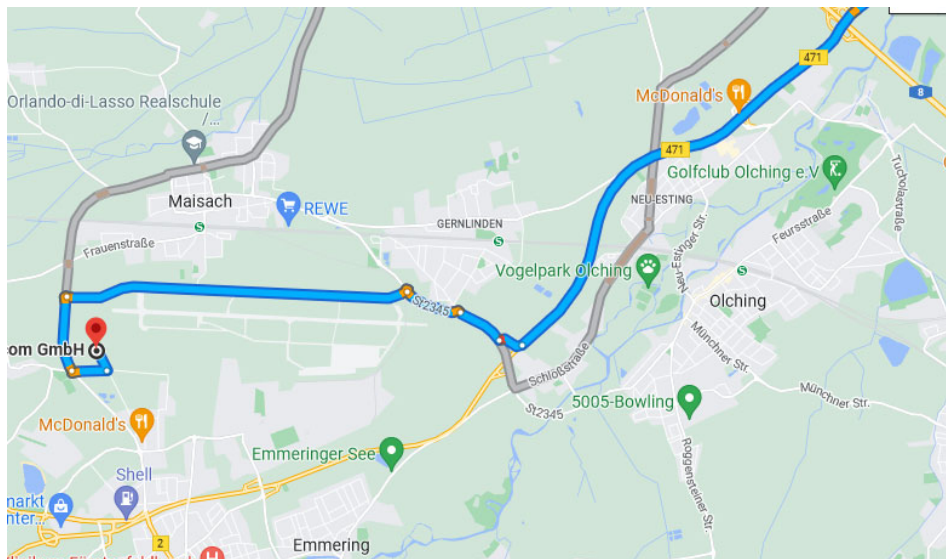

PROCOM GmbH

Am Kugelfang 45
82256-Fürstenfeldbruck
Tel. 08141 3666 427

PROCOM
www.procom-data.de

Anfahrtsskizze mit öffentlichen Nahverkehr,

aus München mit ÖPNV kommend bis Station Fürstenfeldbruck, rote Linie S4 Richtung Geltendorf:
Umstieg in Buslinie 873, Ausstieg bei Station Hugo-Junkers-Straße und 3 Minuten Fußweg.

aus München mit ÖPNV kommend bis Station Maisach, lila Linie S3 Richtung Mammendorf:
Umstieg in Buslinie 873, Ausstieg bei Station Hugo-Junkers-Straße und 4 Minuten Fußweg.

Rufen Sie einfach an,
wenn Sie zum Besuchstermin bei Procom GmbH am S-Bahnhof abgeholt werden möchten!

PROCOM GmbH

Am Kugelfang 45
82256-Fürstenfeldbruck
Tel. 08141 3666 427

PROCOM
www.procom-data.de

Anfahrtsskizze mit PKW

kommend von Autobahn Stuttgart-München A8 oder Autobahnring München-West A99, nord:

PROCOM GmbH

Am Kugelfang 45
82256-Fürstenfeldbruck
Tel. 08141 3666 427

PROCOM
www.procom-data.de

Anfahrtsskizze mit PKW

kommend von Autobahn Lindau-München A96 oder Autobahnring München-West A99, süd: